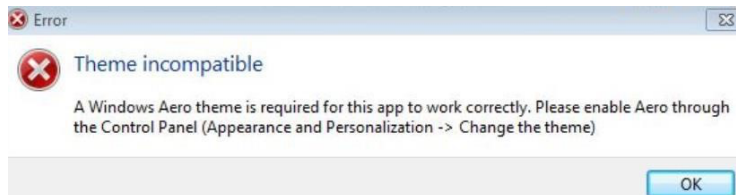

3b. Verificare la compatibilità della scheda grafica

Sulla sinistra selezionare "**Componenti**" e poi "**Schermo**"; sulla destra sarà visualizzata la voce "RAM scheda"

RAM scheda > 1 GB o superiore

Se il sistema operativo del PC è **Windows 7**, per utilizzare Sky Go è necessario che sia **abilitato un tema aereo**. Se non è abilitato, quando si clicca sull'icona di Sky Go per aprire l'app appare il seguente messaggio di errore ("Theme incompatible"):

E' possibile **abilitare un tema aereo seguendo i seguenti step**:

- Click con il tasto destro sul desktop
- Click su "**Personalizza**"

c) Selezionare uno tra i **“Temi Aero”**

Se il problema dovesse persistere, è possibile eseguire la risoluzione dei problemi di Windows: a) Click su **Start**
b) Scrivere **“aero”**
c) Click su **“Trova e risolvi problemi relativi alla trasparenza e ad altri effetti visivi”**