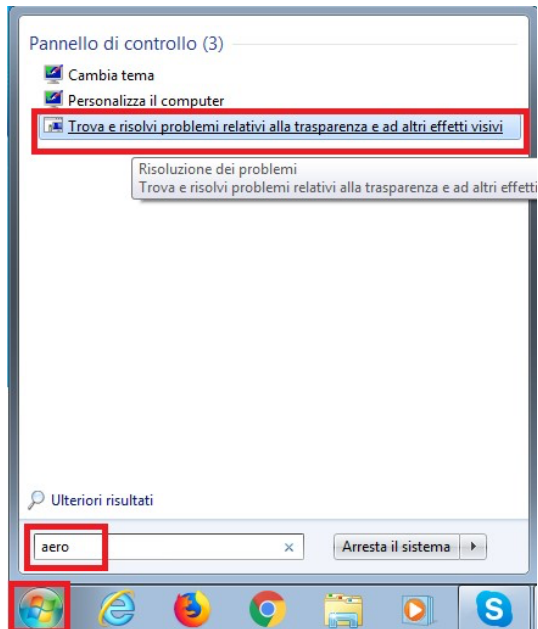

3b. Verificare la compatibilità della scheda grafica

Sulla sinistra selezionare "**Componenti**" e poi "**Schermo**"; sulla destra sarà visualizzata la voce "RAM scheda"

RAM scheda > 1 GB o superiore

Se il sistema operativo del PC è **Windows 7**, per utilizzare Sky Go è necessario che sia **abilitato un tema aereo**. Se non è abilitato, quando si clicca sull'icona di Sky Go per aprire l'app appare il seguente messaggio di errore ("Theme incompatible"):

E' possibile **abilitare un tema aereo seguendo i seguenti step**:

- Click con il tasto destro sul desktop
- Click su "**Personalizza**"

c) Selezionare uno tra i **“Temi Aero”**

Se il problema dovesse persistere, è possibile eseguire la risoluzione dei problemi di Windows: a) Click su **Start**
b) Scrivere **“aero”**
c) Click su **“Trova e risolvi problemi relativi alla trasparenza e ad altri effetti visivi”**

d) Click su **“Avanti”** > la procedura automatica abiliterà la trasparenza

e) Click su “**Chiudi**”

Se il problema dovesse persistere, aggiornare i driver della scheda video e riprovare ad abilitare il tema aero.

Sky Go – Requisiti minimi per MAC

(Validi da Novembre 2023)

- **Requisiti minimi:**

Sistema Operativo: Mac OS 10.12 Sierra o superiore

Processore: Intel Core i3 o superiore

Memoria: almeno 4 GB di RAM DDR2