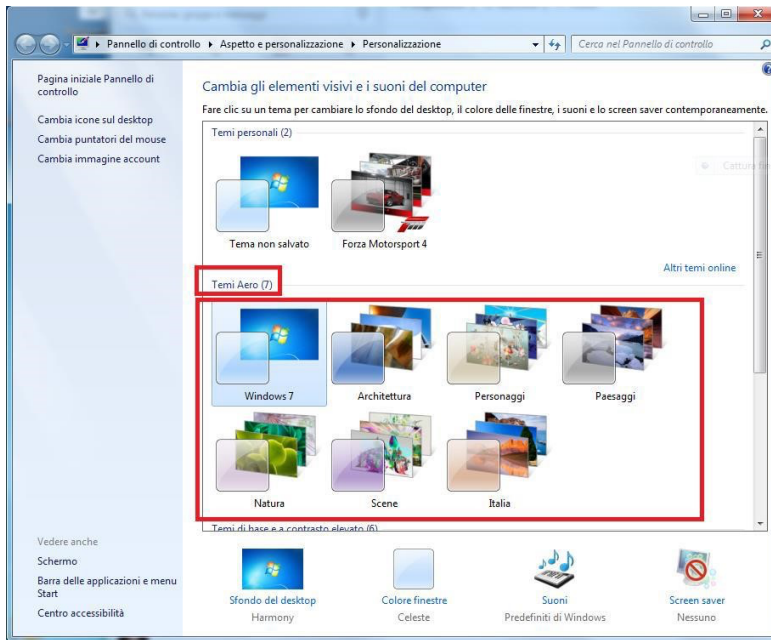

3b. Verificare la compatibilità della scheda grafica

Sulla sinistra selezionare "**Componenti**" e poi "**Schermo**"; sulla destra sarà visualizzata la voce "RAM scheda"

RAM scheda > 1 GB o superiore

Se il sistema operativo del PC è **Windows 7**, per utilizzare Sky Go è necessario che sia **abilitato un tema aereo**. Se non è abilitato, quando si clicca sull'icona di Sky Go per aprire l'app appare il seguente messaggio di errore ("Theme incompatible"):

E' possibile **abilitare un tema aereo seguendo i seguenti step**:

- Click con il tasto destro sul desktop
- Click su "**Personalizza**"

c) Selezionare uno tra i **“Temi Aero”**

Se il problema dovesse persistere, è possibile eseguire la risoluzione dei problemi di Windows: a) Click su **Start**
b) Scrivere **“aero”**
c) Click su **“Trova e risolvi problemi relativi alla trasparenza e ad altri effetti visivi”**