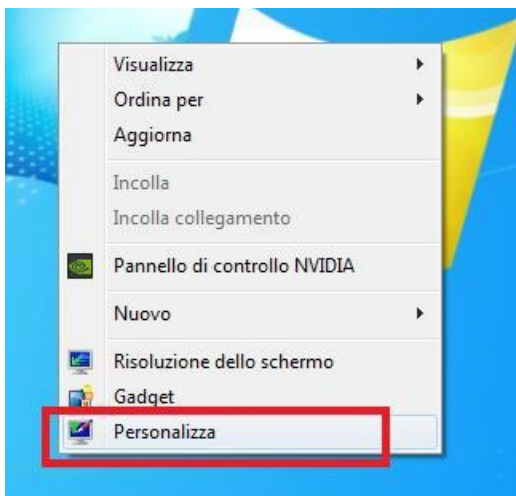

3b. Verificare la compatibilità della scheda grafica

Sulla sinistra selezionare "**Componenti**" e poi "**Schermo**"; sulla destra sarà visualizzata la voce "RAM scheda"

RAM scheda > 1 GB o superiore

Se il sistema operativo del PC è **Windows 7**, per utilizzare Sky Go è necessario che sia **abilitato un tema aereo**. Se non è abilitato, quando si clicca sull'icona di Sky Go per aprire l'app appare il seguente messaggio di errore ("Theme incompatible"):

E' possibile **abilitare un tema aereo seguendo i seguenti step**:

- Click con il tasto destro sul desktop
- Click su "**Personalizza**"

c) Selezionare uno tra i **“Temi Aero”**

Se il problema dovesse persistere, è possibile eseguire la risoluzione dei problemi di Windows: a) Click su **Start**
b) Scrivere **“aero”**
c) Click su **“Trova e risolvi problemi relativi alla trasparenza e ad altri effetti visivi”**