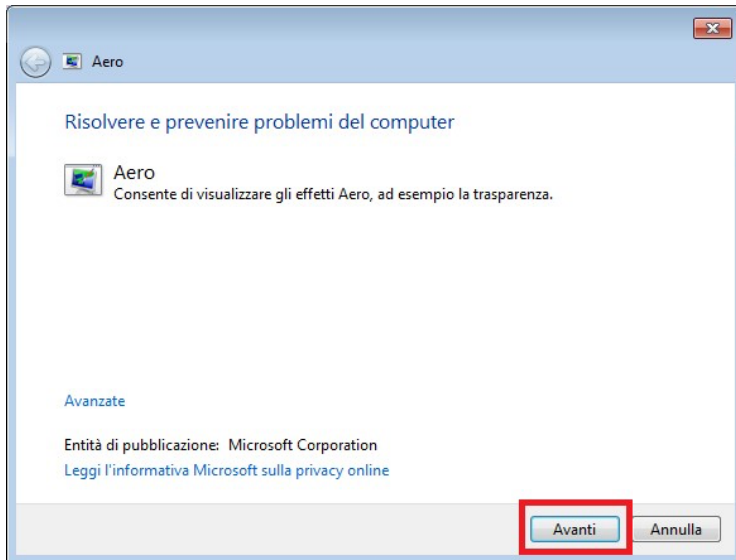

e) Click su “**Chiudi**”

Se il problema dovesse persistere, aggiornare i driver della scheda video e riprovare ad abilitare il tema aero.

Sky Go – Requisiti minimi per MAC

(Validi da Novembre 2023)

- **Requisiti minimi:**

Sistema Operativo: Mac OS 10.12 Sierra o superiore

Processore: Intel Core i3 o superiore

Memoria: almeno 4 GB di RAM DDR2

Scheda grafica: con almeno 512 MB

- **Come verificare i requisiti minimi:**

Click su menu Apple > Informazioni su questo Mac